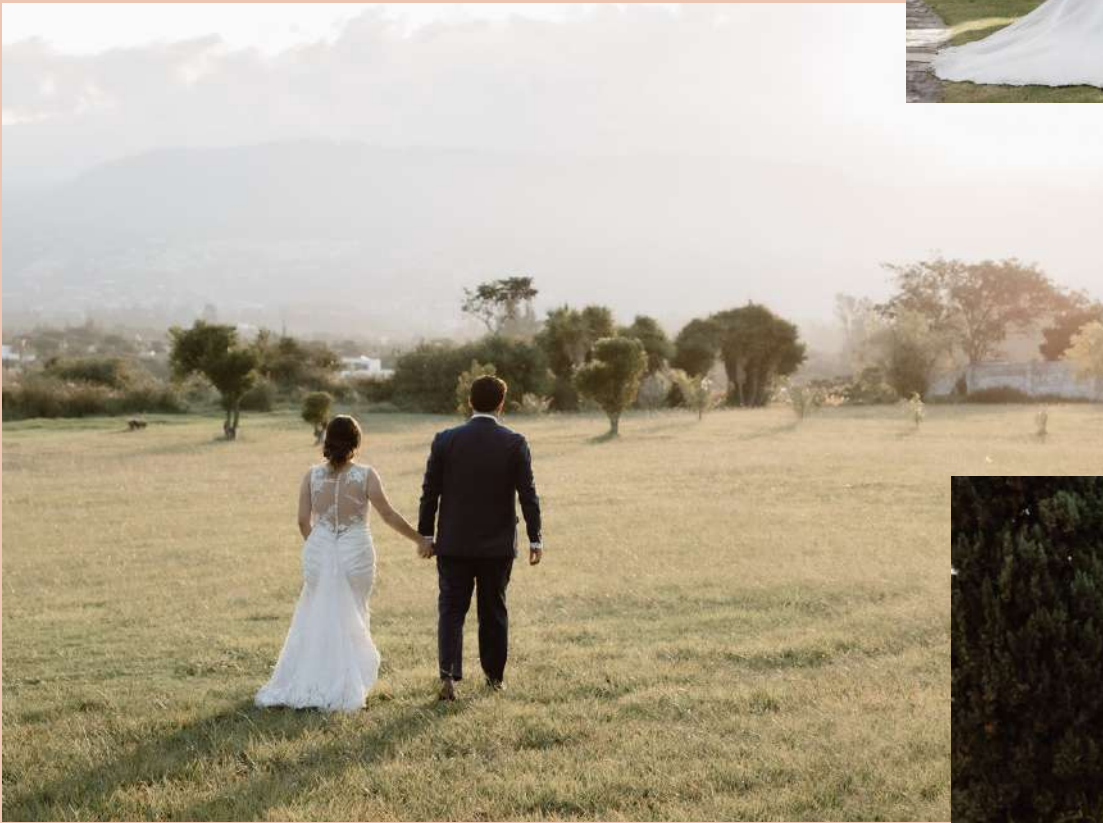

Haz clic para MÁS INFO

Quinta Santa Fe

PIFO

Quinta Santa Fe

UBICACIÓN: Pifo

TIEMPO DESDE QUITO: 35 min.

ÁREA DE CEREMONIA: Si

ESTILO: Casa Hacienda de Época