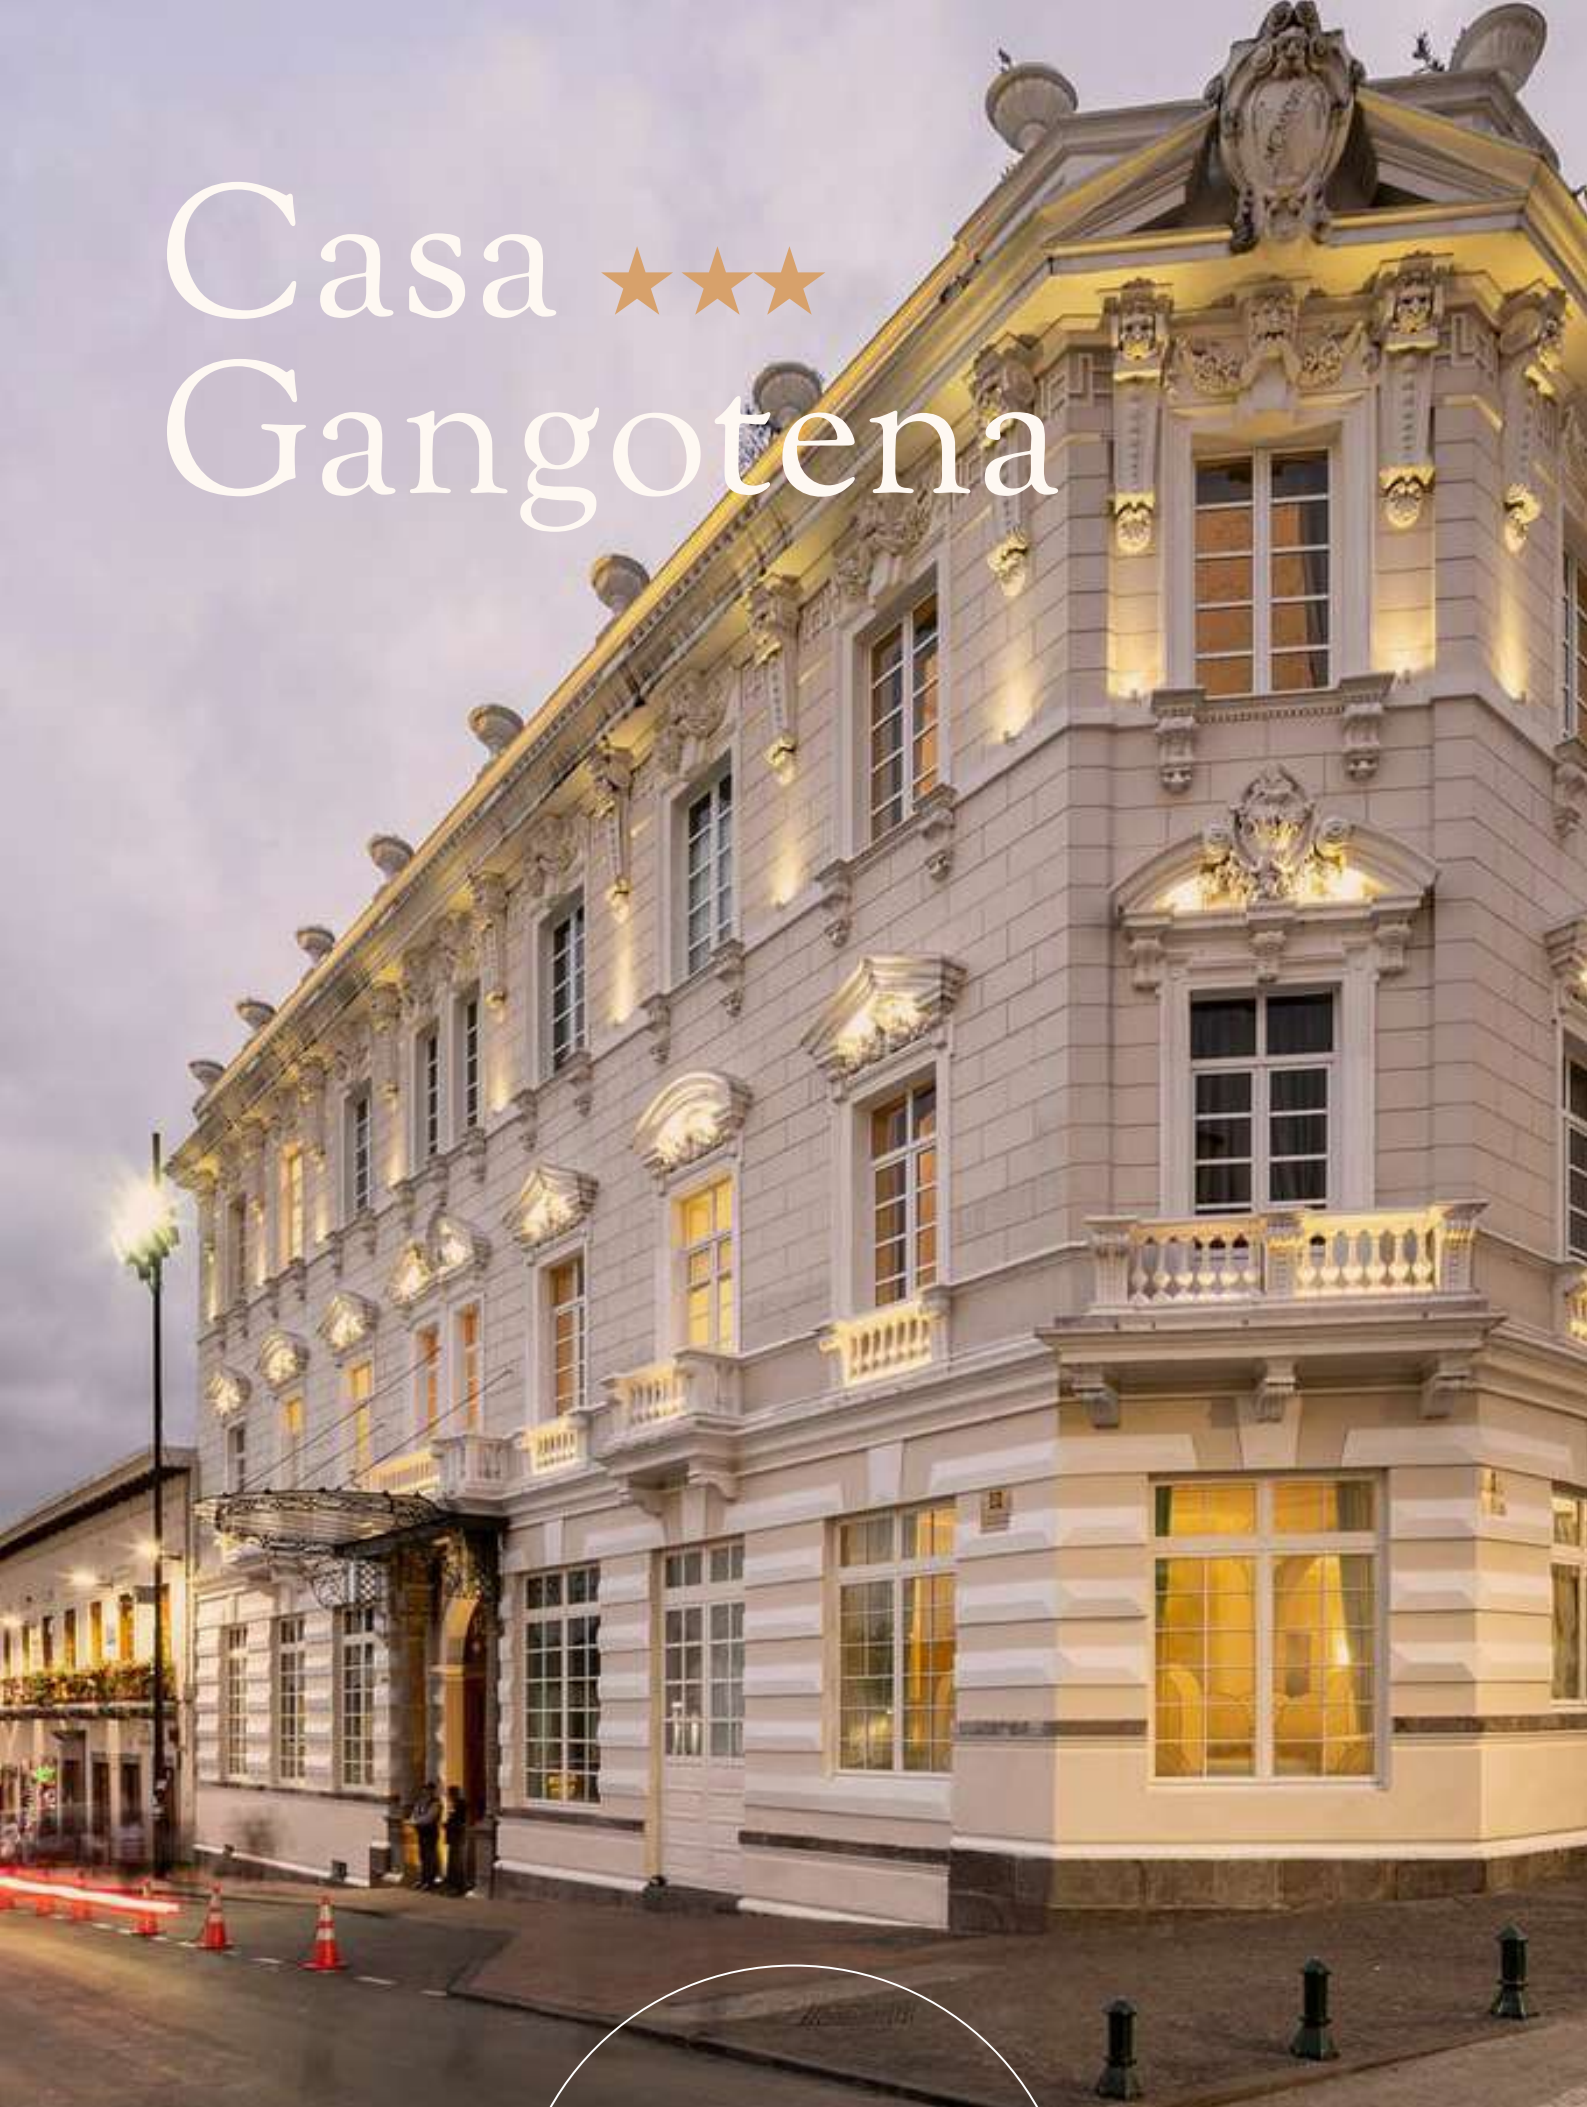

Haz clic para MÁS INFO

Casa ★★★ Gangotena

QUITO

Casa Gangotena

UBICACIÓN: Quito - Centro Histórico

TIEMPO EN QUITO: 25 min.

ÁREA DE CEREMONIA: Si

ESTILO: Fachada colonial, Art Nouveau y Deco.