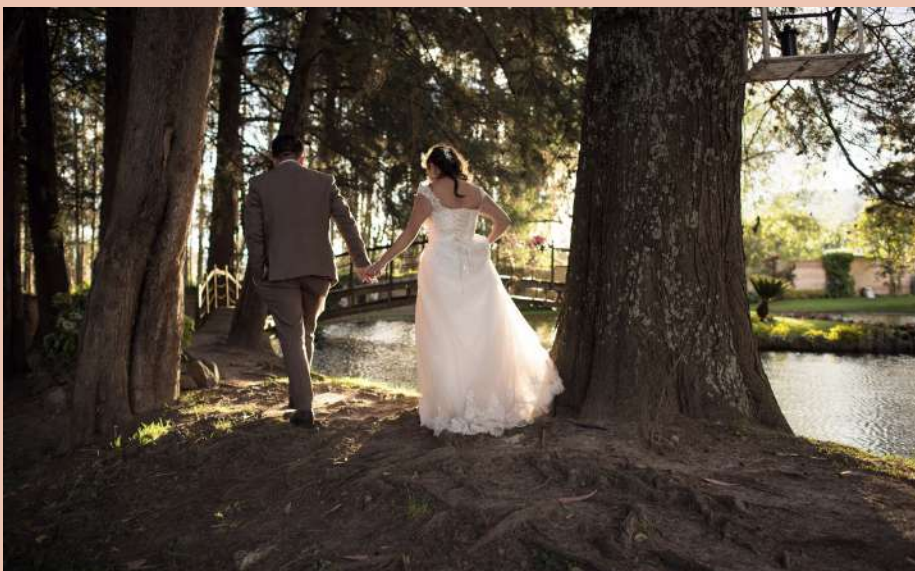

Quinta La Corteza

UBICACIÓN: La Merced - Valle de los Chillos

TIEMPO DESDE QUITO: 50 min.

ÁREA DE CEREMONIA: Si

ESTILO: Casa Hacienda

CAPACIDAD: De 100 a 150 invitados

HABITACIÓN NOVIOS: Si

PARQUEADEROS: Si

ÁREAS VERDES: Si

HOSPEDAJE: -

SERVICIOS: Básicos, limpieza

SPOTS: Lago con patos, puente, bosque

Haz clic para MÁS INFO