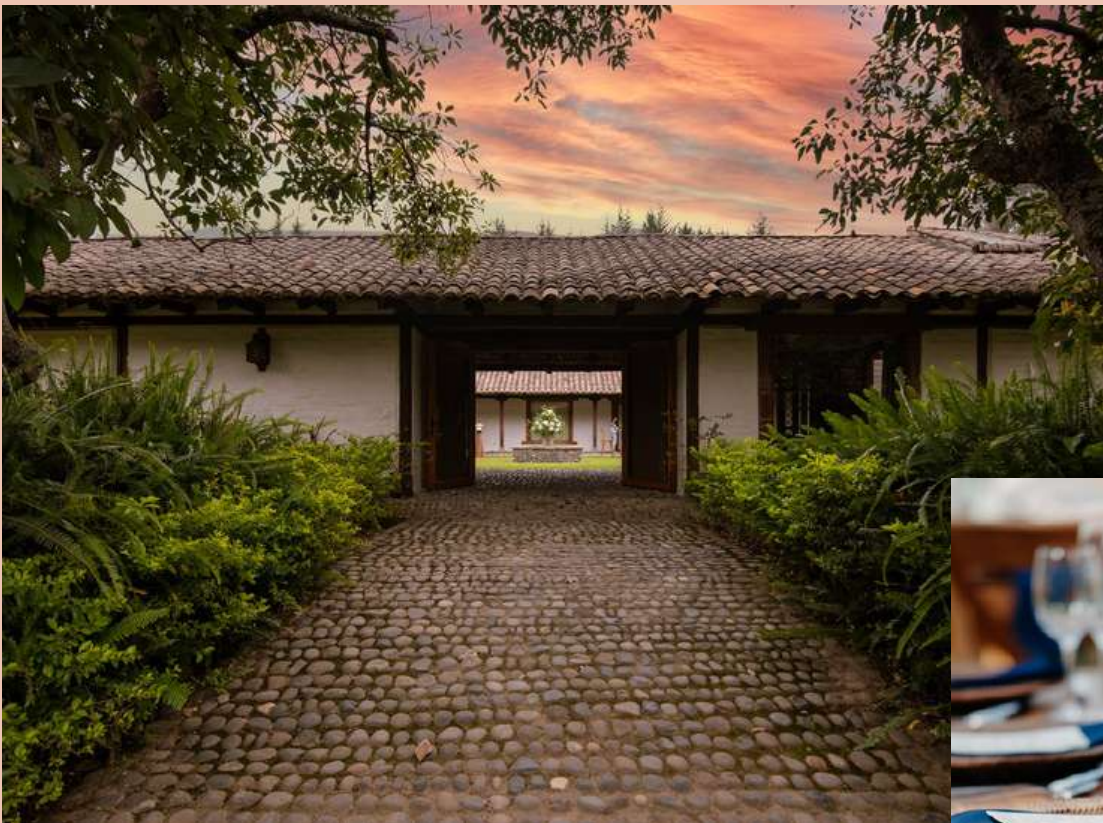

La Mansión

del Deán

LOS CHILLOS

La Mansión del Deán

UBICACIÓN: Valle de Los Chillos
TIEMPO DESDE QUITO: 35 min.
ÁREA DE CEREMONIA: Si
ESTILO: Barroco
CAPACIDAD: Hasta 200 invitados
HABITACIÓN NOVIOS: Si
PARQUEADEROS: Si
ÁREAS VERDES: Si
HOSPEDAJE: Si
SERVICIOS: Básicos, limpieza
SPOTS: Torres, balcones

Haz clic para MÁS INFO

La Casona Puembo

P U E M B O

La Casona Puembo

UBICACIÓN: Puembo
TIEMPO DESDE QUITO: 55 min.
ÁREA DE CEREMONIA: Si
ESTILO: Casa Hacienda de Época
CAPACIDAD: Hasta 200 invitados
HABITACIÓN NOVIOS: Si
PARQUEADEROS: Si
ÁREAS VERDES: Si
HOSPEDAJE: Si
SERVICIOS: Básicos, limpieza
SPOTS: Corredores, plaza central