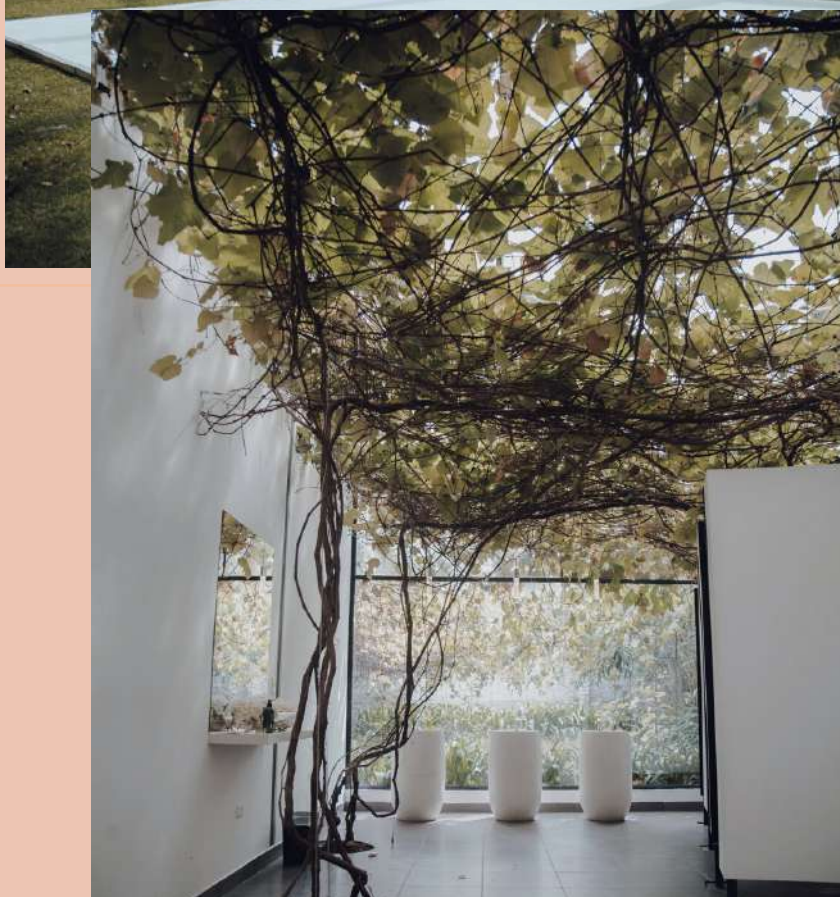

Haz clic para MÁS INFO

Balbanera de Palugo

PANAMERICANA

Balbanera de Palugo

UBICACIÓN: Panamericana
TIEMPO DESDE QUITO: 40 min.
ÁREA DE CEREMONIA: Si
ESTILO: Casa Hacienda de Época
CAPACIDAD: Hasta 700 invitados
HABITACIÓN NOVIOS: Si
PARQUEADEROS: Si
ÁREAS VERDES: Si
HOSPEDAJE: -
SERVICIOS: Básicos, limpieza
SPOTS: Puente, lago, capilla

Haz clic para MÁS INFO

Villa Pietra

P U E M B O

Villa Pietra

UBICACIÓN: Puenbo
TIEMPO DESDE QUITO: 40 min.
ÁREA DE CEREMONIAS: Si
ESTILO: Rústico, industrial moderno
CAPACIDAD: Hasta 250 invitados
HABITACIÓN NOVIOS: Si
PARQUEADEROS: Si
ÁREAS VERDES: Si
ÁREA PARA CEREMONIA: Si
HOSPEDAJE: Si
SERVICIOS: Básicos, limpieza
SPOTS: Laguna